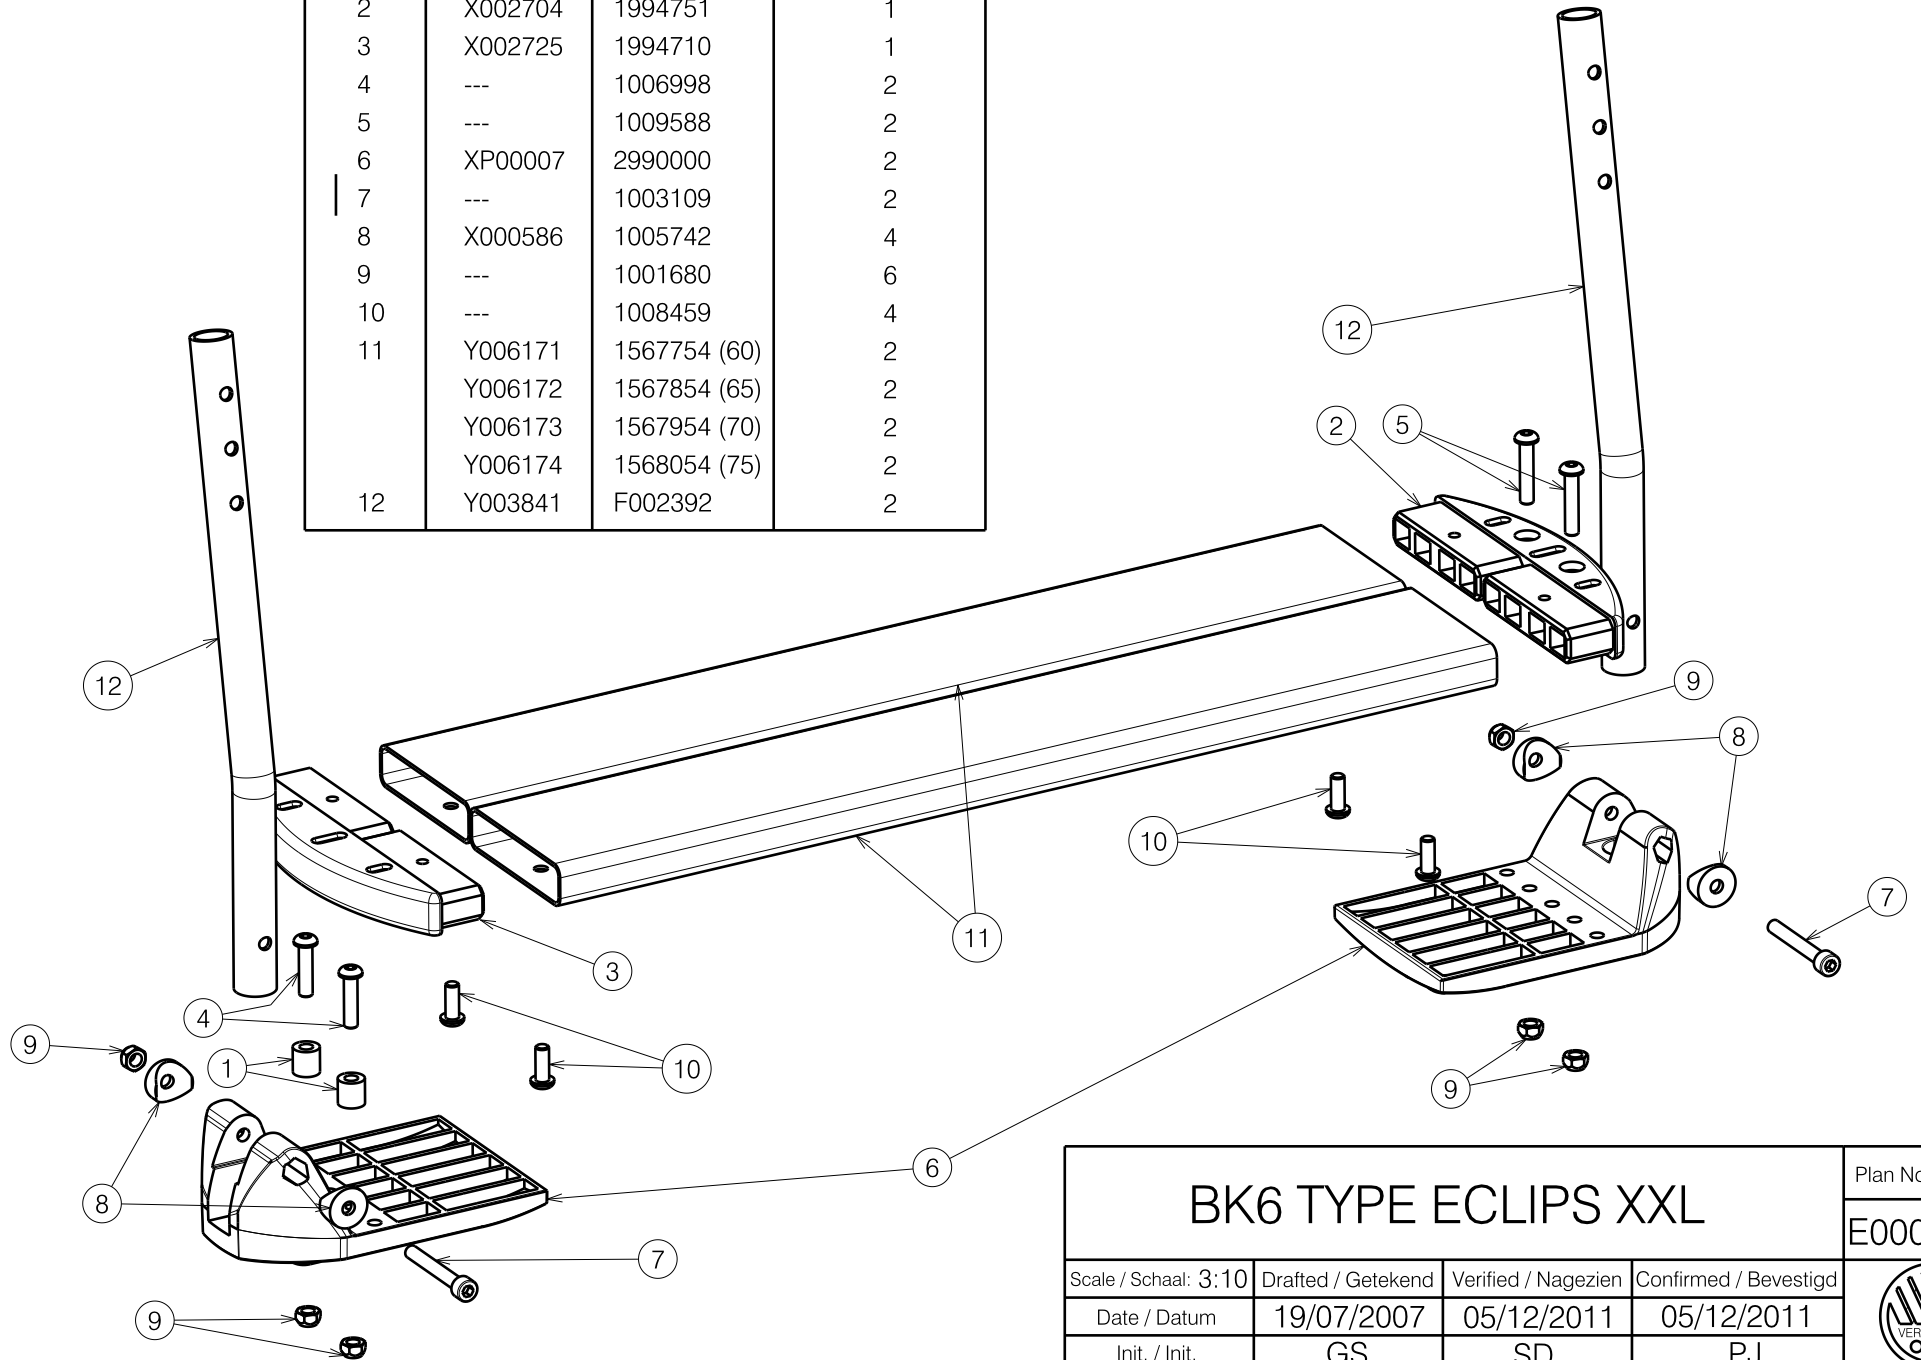

Material / Materiaal			
No. / Nr.	Plan	Article / Artikel	Number / Aantal
1	X002703	1563700	2
2	X002704	1994751	1
3	X002725	1994710	1
4	---	1006998	2
5	---	1009588	2
6	XP00007	2990000	2
7	---	1003109	2
8	X000586	1005742	4
9	---	1001680	6
10	---	1008459	4
11	Y006171	1567754 (60)	2
	Y006172	1567854 (65)	2
	Y006173	1567954 (70)	2
	Y006174	1568054 (75)	2
12	Y003841	F002392	2

<h1>BK6 TYPE ECLIPS XXL</h1>			Plan No. / Plannr.
			E000390/B
Scale / Schaal: 3:10	Drafted / Getekend	Verified / Nagezien	Confirmed / Bevestigd
Date / Datum	19/07/2007	05/12/2011	05/12/2011
Init. / Init.	GS	SD	PJ