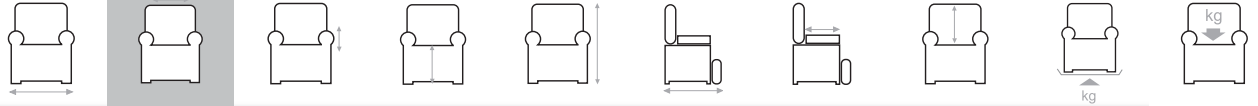

Aufstehsessel

Ontario I & II - Montreal

Ontario I

Technische Daten Aufstehsessel

	Gesamtbreite	Sitzbreite	Höhe Armlehnen	Sitzhöhe	Gesamthöhe	Gesamtlänge	Sitztiefe	Rückenhöhe	Gewicht	Belastbarkeit
Ontario I	805	465	150	500	1160	840	450	695	49,6	150
Ontario II	845	480	140	500	1145	960	530	670	53,3	150
Montreal	850	485	150	500	1140	830	510	700	54	150

Abweichungen bei Maßen, Gewichten und Winkel (15mm / 1,5kg / 1,5°) sind möglich.

Ontario I - II

Der Aufstehsessel ONTARIO bietet Ihnen in erster Linie einen optimalen Ruhe- und Relax-Komfort. Mit der Hand-bedienung können Sie Ihre gewünschte Sitzposition, sowie die Position der Beinauflage und die entsprechende Stellung zum mühelosen Aufstehen verändern.

Die Version mit 2 Motoren erlaubt die Verstellung von Rücken und Beinauflage unabhängig voneinander. Zum Beispiel können Sie Ihre Beine jederzeit nach oben lagern und dennoch den Rücken in der gewünschten Position belassen.

Montreal

Ruhe-, Relax- und Aufsteh-Komfort sind die hervorragenden Merkmale. Der Sessel muss mindestens 100 mm von der Wand entfernt platziert werden, da der Rücken beim Verstellen nach hinten auschert und gleichzeitig die Bein-auflage ausgefahren wird.