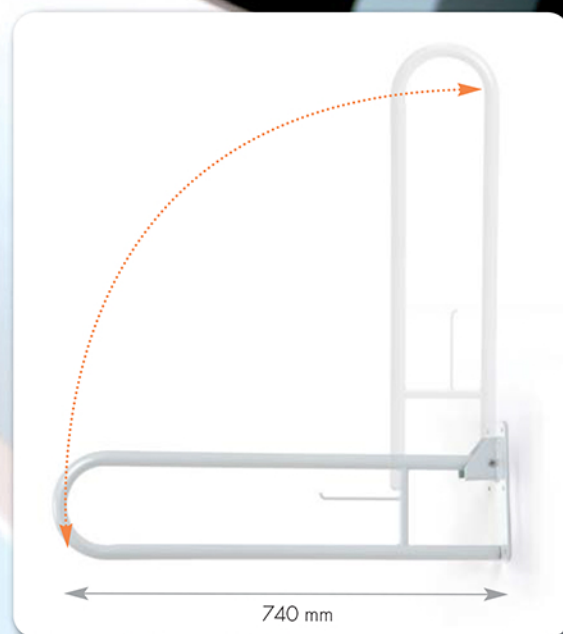

Ivy

Der funktionale und stabile Badewannengriff unterstützt Sie beim Ein- und Ausstieg in Ihre Badewanne.
Leicht zu installieren und anwendbar bei den meisten Badewannentypen durch den verstellbaren Klemmmechanismus.

Gesamtbreite: 180 mm

Tiefe: 230 mm

Höhe: 480 mm

min. - max. Dicke Badewannenrand: 60 - 115 mm

Gewicht: 1,6 kg

max. Nutzergewicht: 113 kg

Iris

Toilettenstützklappgriff

Gesamtbreite: 100 mm

Gesamtlänge: 740 mm

Höhe: 230 mm

Gewicht: 1,8 kg

max. Nutzergewicht: 113 kg