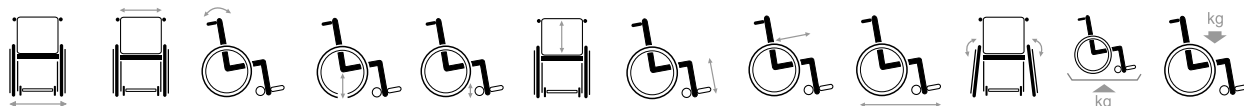

Sagitta kids

Kinderrollstuhl

Kinder-Aktiv Rollstuhl

Der Rahmen ist so konstruiert, dass die Sitzbreite angepasst werden kann.

Sagitta mit Schiebestange

Winkel- und Höhenverstellbarer Schiebebügel

Optional mit winkelverstellbarem Rücken

Kleiderschutz

Sport-Bremsen

Großes Angebot an Zubehör und Optionen.

460-560	240-340	-7/+7°	370-428	3"	230-430	220-270	280-320	700-750	4°	9	60
492-592	240-340	-7/+7°	(mit Kissen)	4"	230-430	220-270	280-320	700-750	6°	9	60
523-622	240-340	-7/+7°	410-468	4"	230-430	220-270	280-320	700-750	8°	9	60
555-655	240-340	-7/+7°	(ohne Kissen)	4"	230-430	220-270	280-320	700-750	10°	9	60

Abweichungen bei Maßen, Gewichten und Winkeln (15 mm, 1,5 kg, 1,5°) sind möglich.