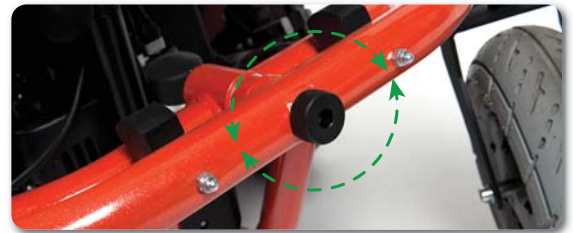

Forest kids

MISCHFAHRER

Für jedes Gelände gerüstet! Der Forest Kids ist ein Elektro-Rollstuhl mit ansprechendem Design.

Der Sitz kann für jedes Kind optimal auf höchsten Sitzkomfort eingestellt werden. Die Griffe sind höhenverstellbar.

Die Polsterung ist sehr bequem. Der Sitz und die Rückenlehne sind mit elektrischen Federn verstellbar. Die vier Räder haben immer Bodenkontakt, sodass eine optimale Stabilität in jedem Gelände gewährleistet wird.

Die Pendelachse sichert einen permanenten Bodenkontakt auch im unwegsamen Gelände.

■ Gesamtbreite	600 mm
■ Gesamtlänge	1050 mm
■ Gesamthöhe	930 - 1080 mm
■ Sitzhöhe	510 mm
■ Sitzbreite	320 / 350 / 370 mm
■ Sitztiefe	330 - 390 mm

■ Batterie / Motoren	2 x 12V / 75Ah - 2 x 220W
■ Geschwindigkeit	6 km/h
■ Reichweite	30 km
■ Gewicht	95 kg
■ Benutzergewicht	50 kg
■ zusätzliche Information	